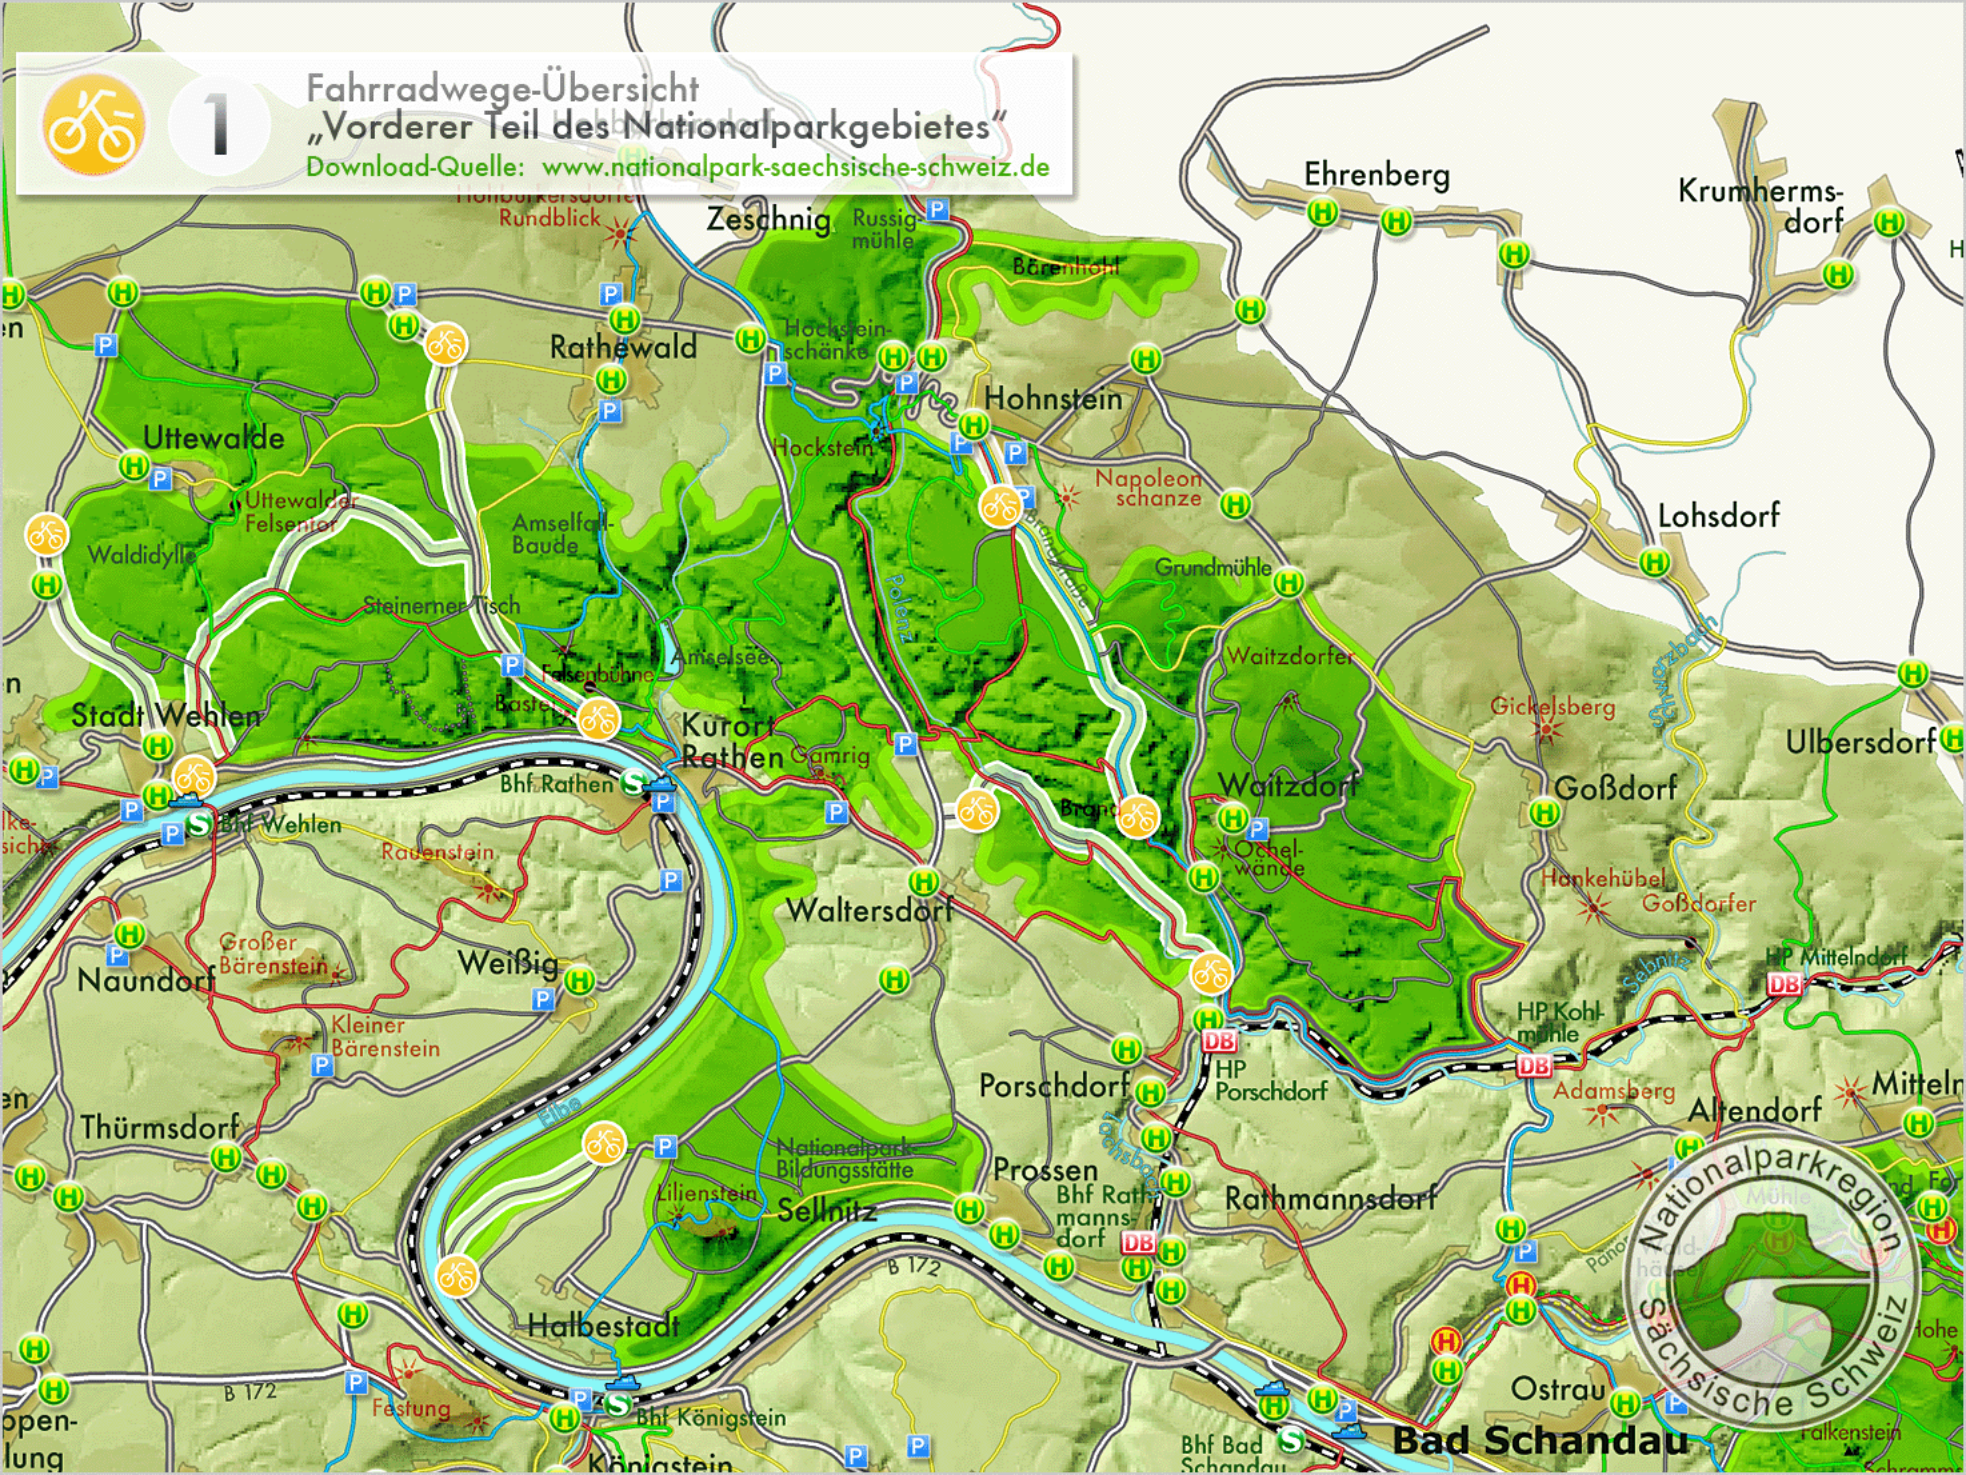

1

Fahrradwege-Übersicht „Vorderer Teil des Nationalparkgebietes“

Download-Quelle: www.nationalpark-saechsische-schweiz.de

2

Fahrradwege-Übersicht „Hinterer Teil des Nationalparkgebietes“

Download-Quelle: www.nationalpark-saechsische-schweiz.de

3

Fahrradwege-Übersicht Landschaftsschutzgebiet der Region

Download-Quelle: www.nationalpark-saechsische-schweiz.de